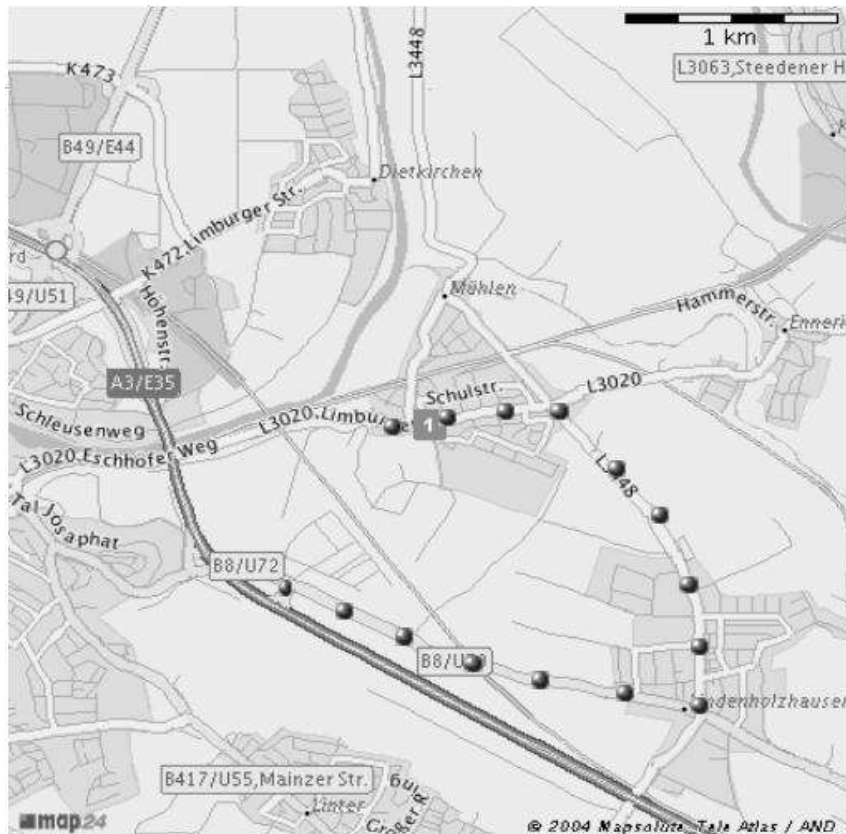

Ja-Wort-Party!

werdeni gefeiert

Das muss

Umtrunki

28.05.2005

ab 19.30

auf dem Grillplatz Eschhofen

Jungner & Carne

Von Frankfurt kommend:

A3 Abfahrt Limburg-Süd – Auf die B8 Richtung Lindenholzhausen abfahren (= rechts abbiegen) – der B8 folgen bis nach Lindenholzhausen - in Lindenholzhausen an der Ampel links abbiegen Richtung Eschhofen – der Straße folgen bis nach Eschhofen – in Eschhofen die erste mögliche Straße links abbiegen (gegenüber ist eine Tankstelle) auf die Limburger Straße – der Limburger Straße folgen vorbei an der Kirche, einer Pizzeria und einer Bäckerei – danach gradeaus weiterfahren auf die Friedhofstraße (die Limburger Straße biegt als abbiegende Vorfahrtstraße rechts ab) – weiter gradeaus – am Friedhof parken – zunächst zu Fuß noch ein paar Meter der Straße folgen, da wo die Straße rechts abbiegt, beginnt ein Fußweg mit Treppen bergauf, der direkt zum Grillplatz führt.